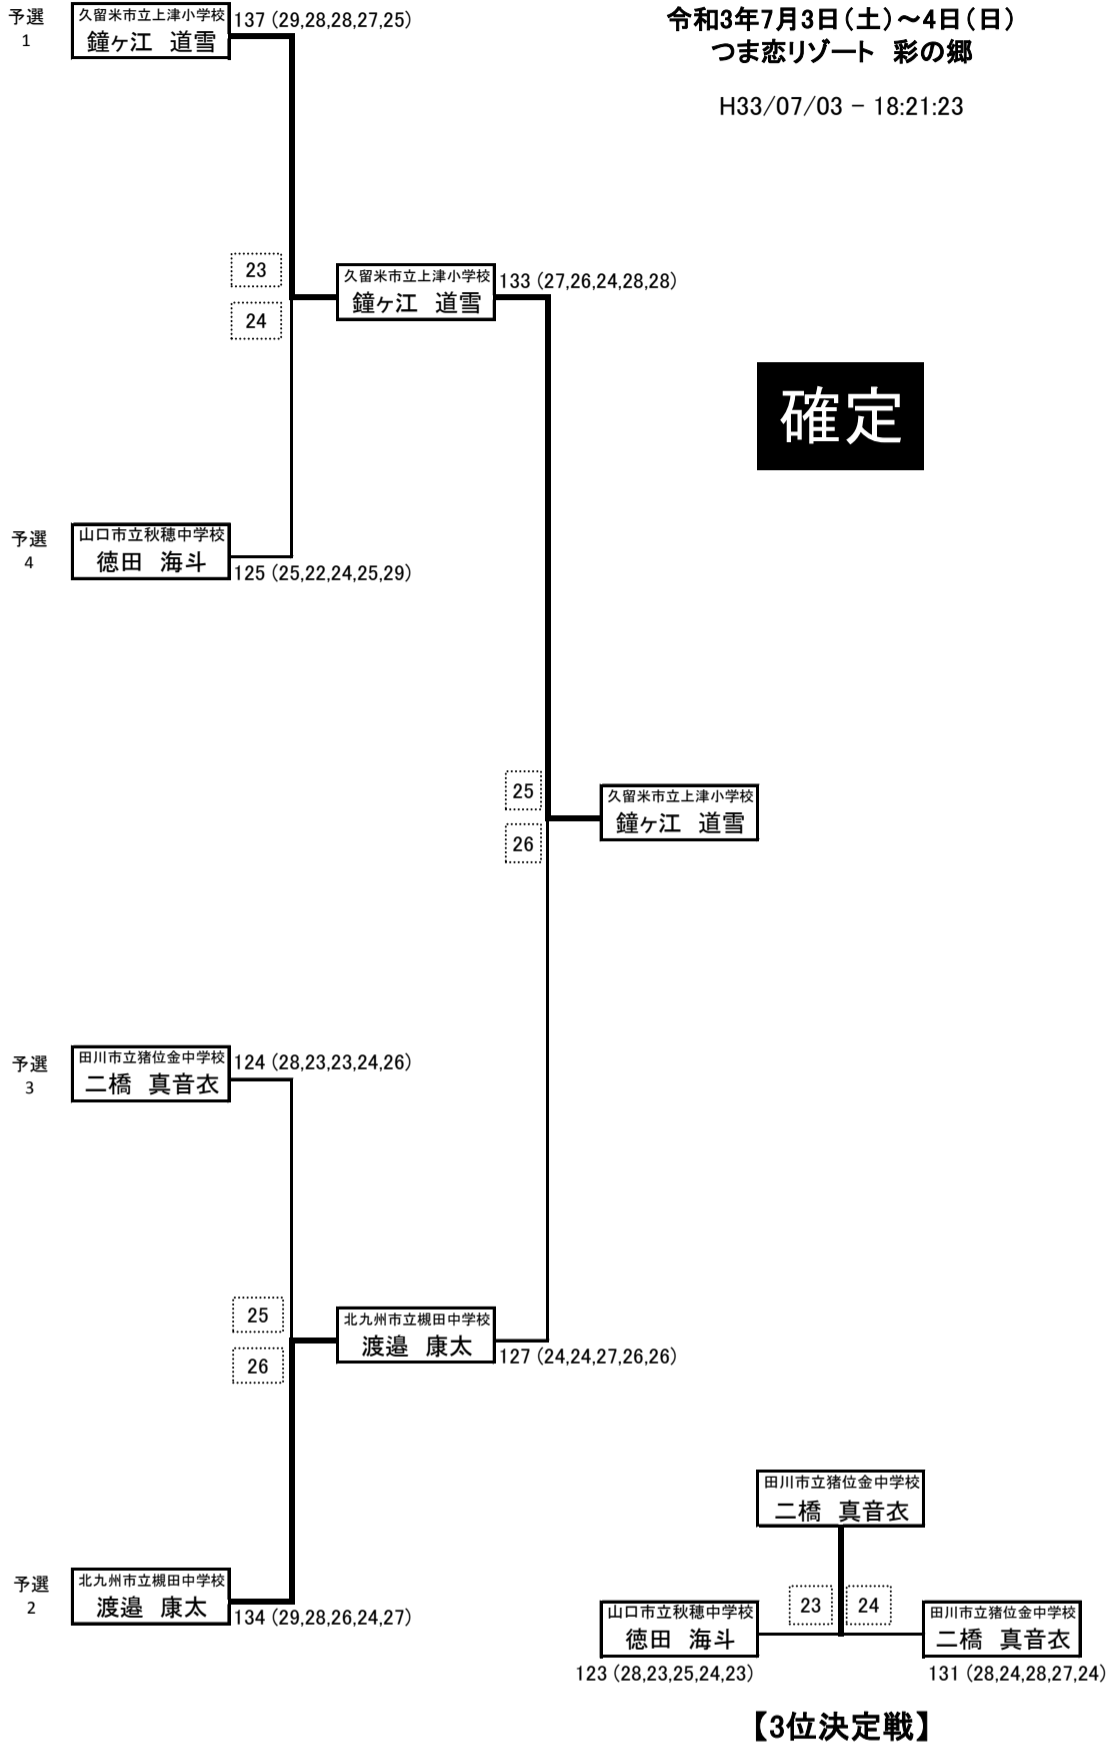

# 第16回全日本小学生中学生アーチェリー選手権大会

## エキシビジョンマッチ コンパウンドの部 マッチプレイチャート

令和3年7月3日(土)~4日(日)

つま恋リゾート 彩の郷

H33/07/03 - 18:21:23

【1/2】

【決勝】