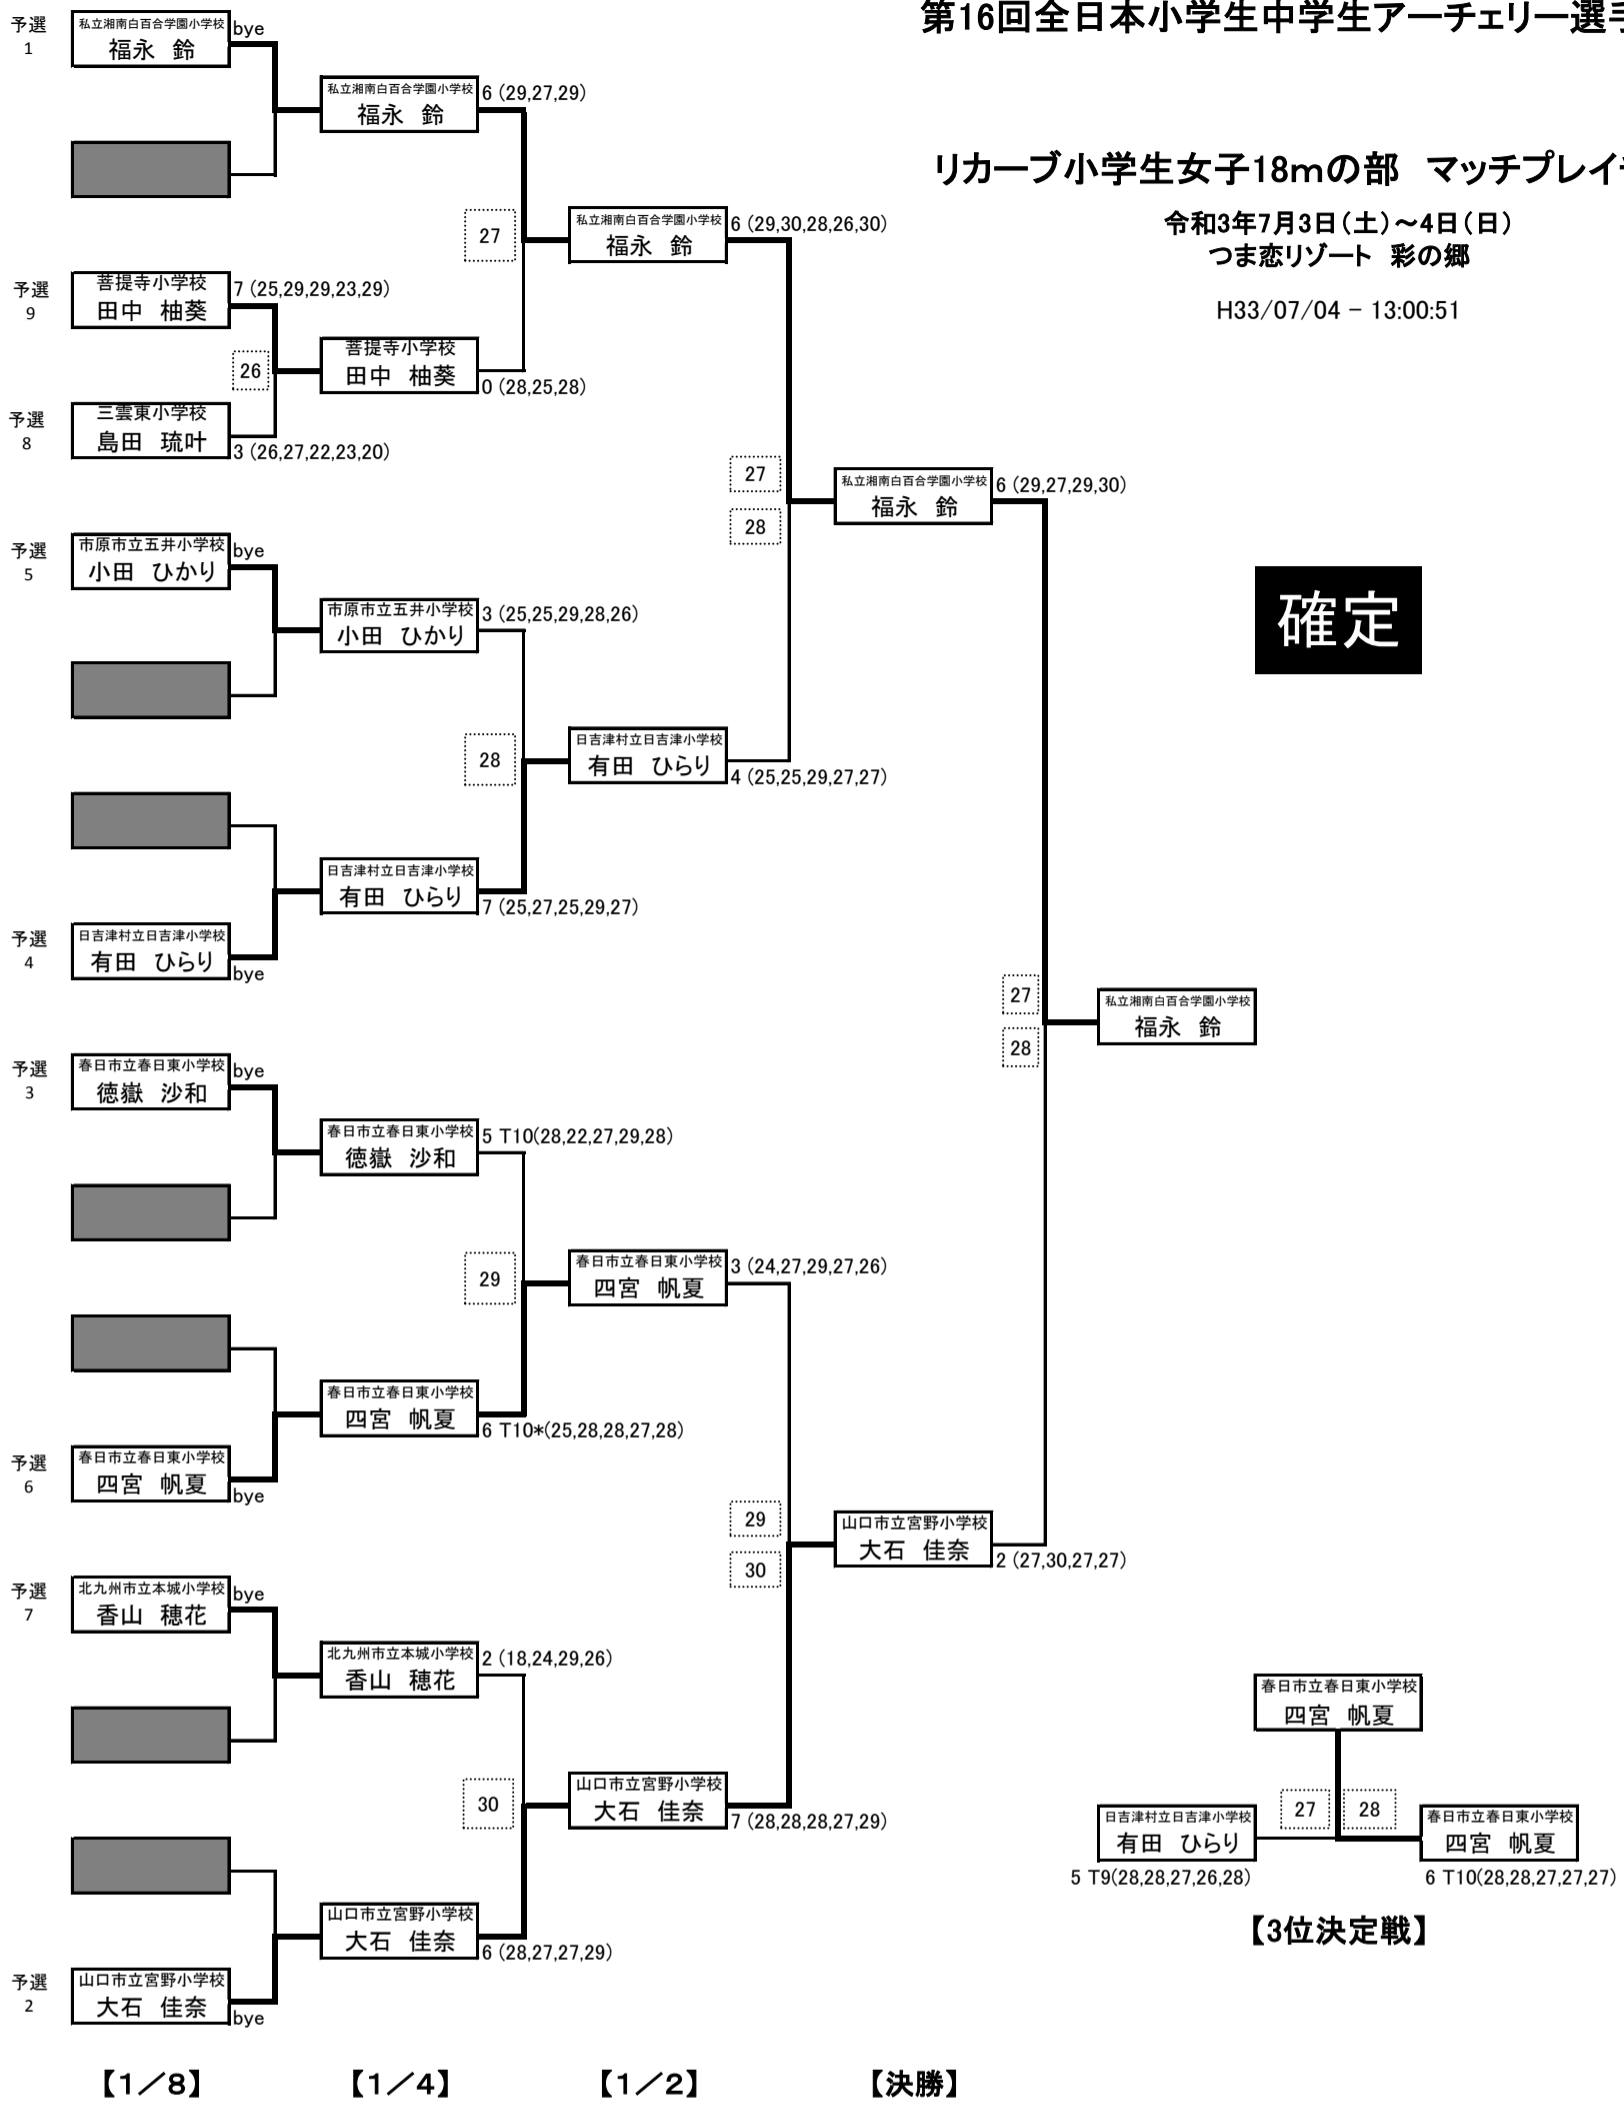

第16回全日本小学生中学生アーチェリー選手権大会

リカーブ小学生女子18mの部 マッチプレイチャート

令和3年7月3日(土)~4日(日)

つま恋リゾート 彩の郷

H33/07/04 - 13:00:51

確定

【3位決定戦】