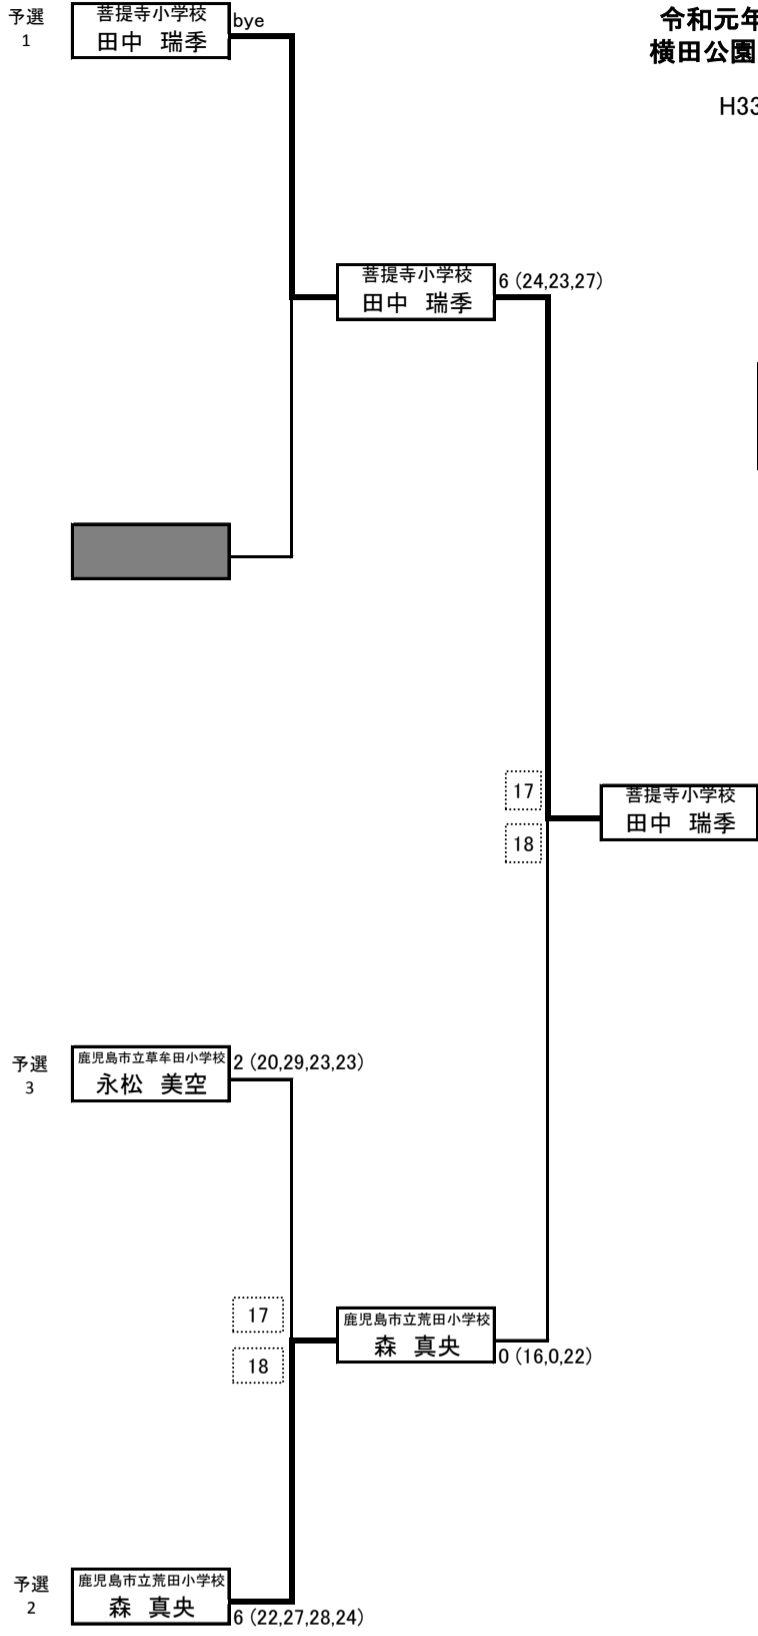

第14回全日本小学生中学生アーチェリー選手権大会

リカーブ小学生女子30mの部 マッチプレイチャート

令和元年7月6日(土)~7日(日)  
横田公園 多目的広場 特設会場

H33/07/04 - 12:56:55

確定

【1/2】

【決勝】