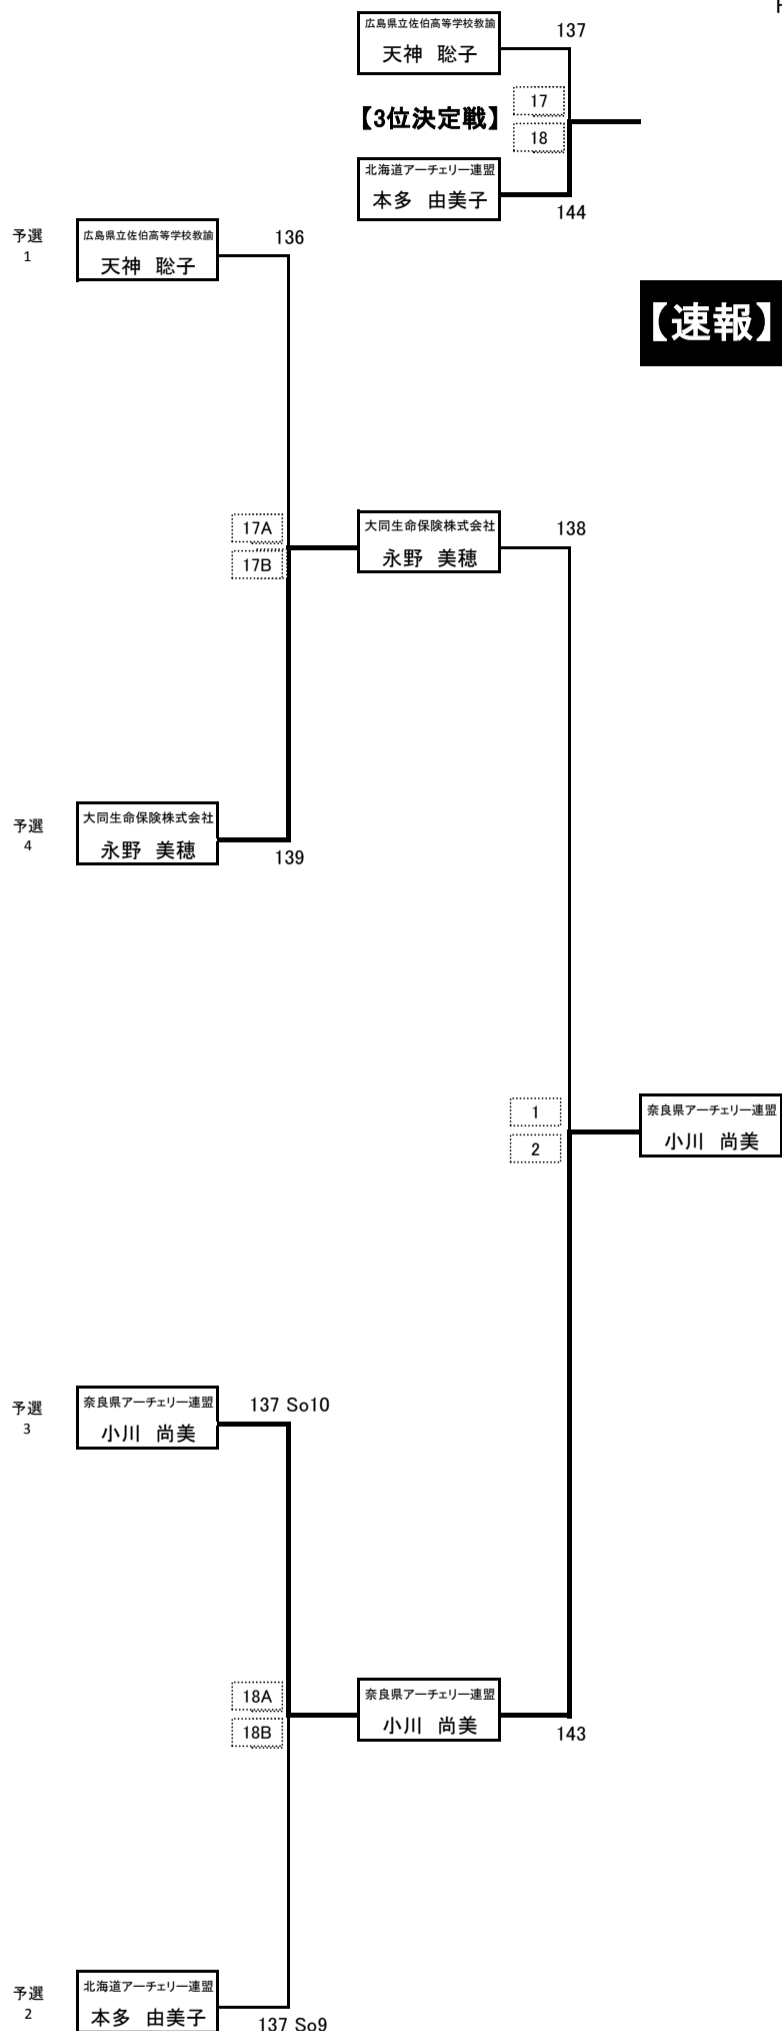

第28回 全日本室内アーチェリー選手権大会

コンパウンド女子 決勝トーナメント

平成31年2月16日(土) ~ 17日(日)
岩国運動公園 岩国市総合体育館

H31/2/17 - 13:50:17

【 1/2 】

【 決 勝 】

スポーツ振興基金助成事業
独立行政法人日本スポーツ振興センター