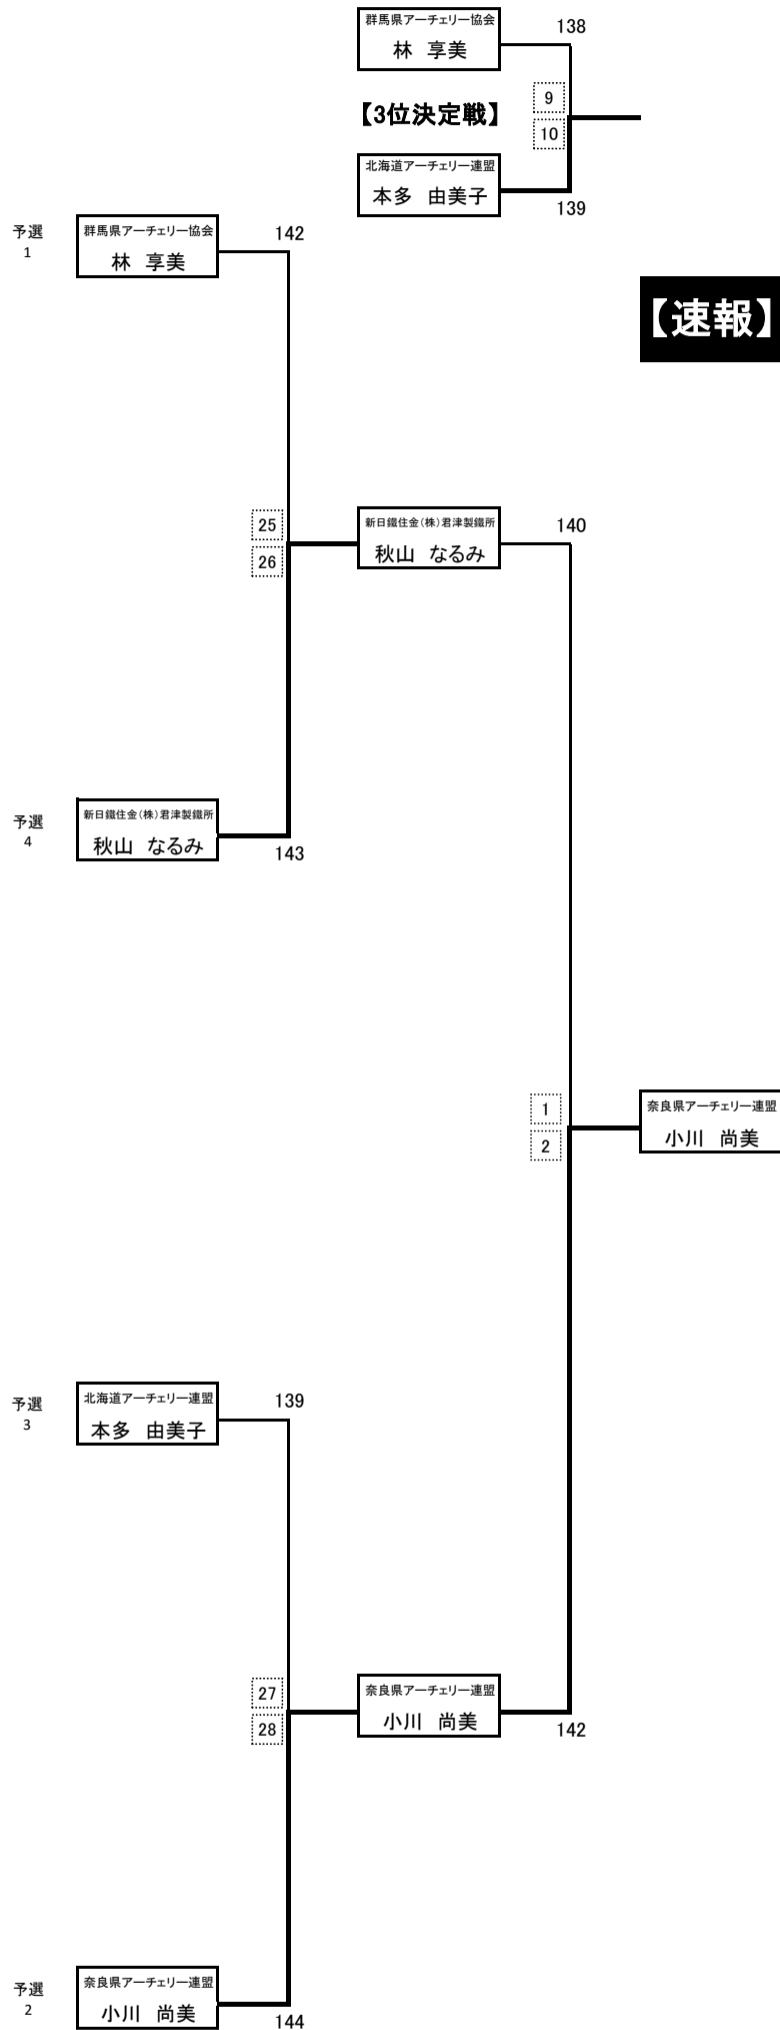

第25回 全日本室内アーチェリー選手権大会

コンパウンド女子 決勝トーナメント

平成28年2月20日(土) ~ 21日(日)  
和歌山ビッグホエール

H28/2/21 - 13:7:21

【 1/2 】

【 決 勝 】

和歌山県スポーツ大会開催事業補助事業

スポーツ振興基金助成事業  
独立行政法人日本スポーツ振興センター